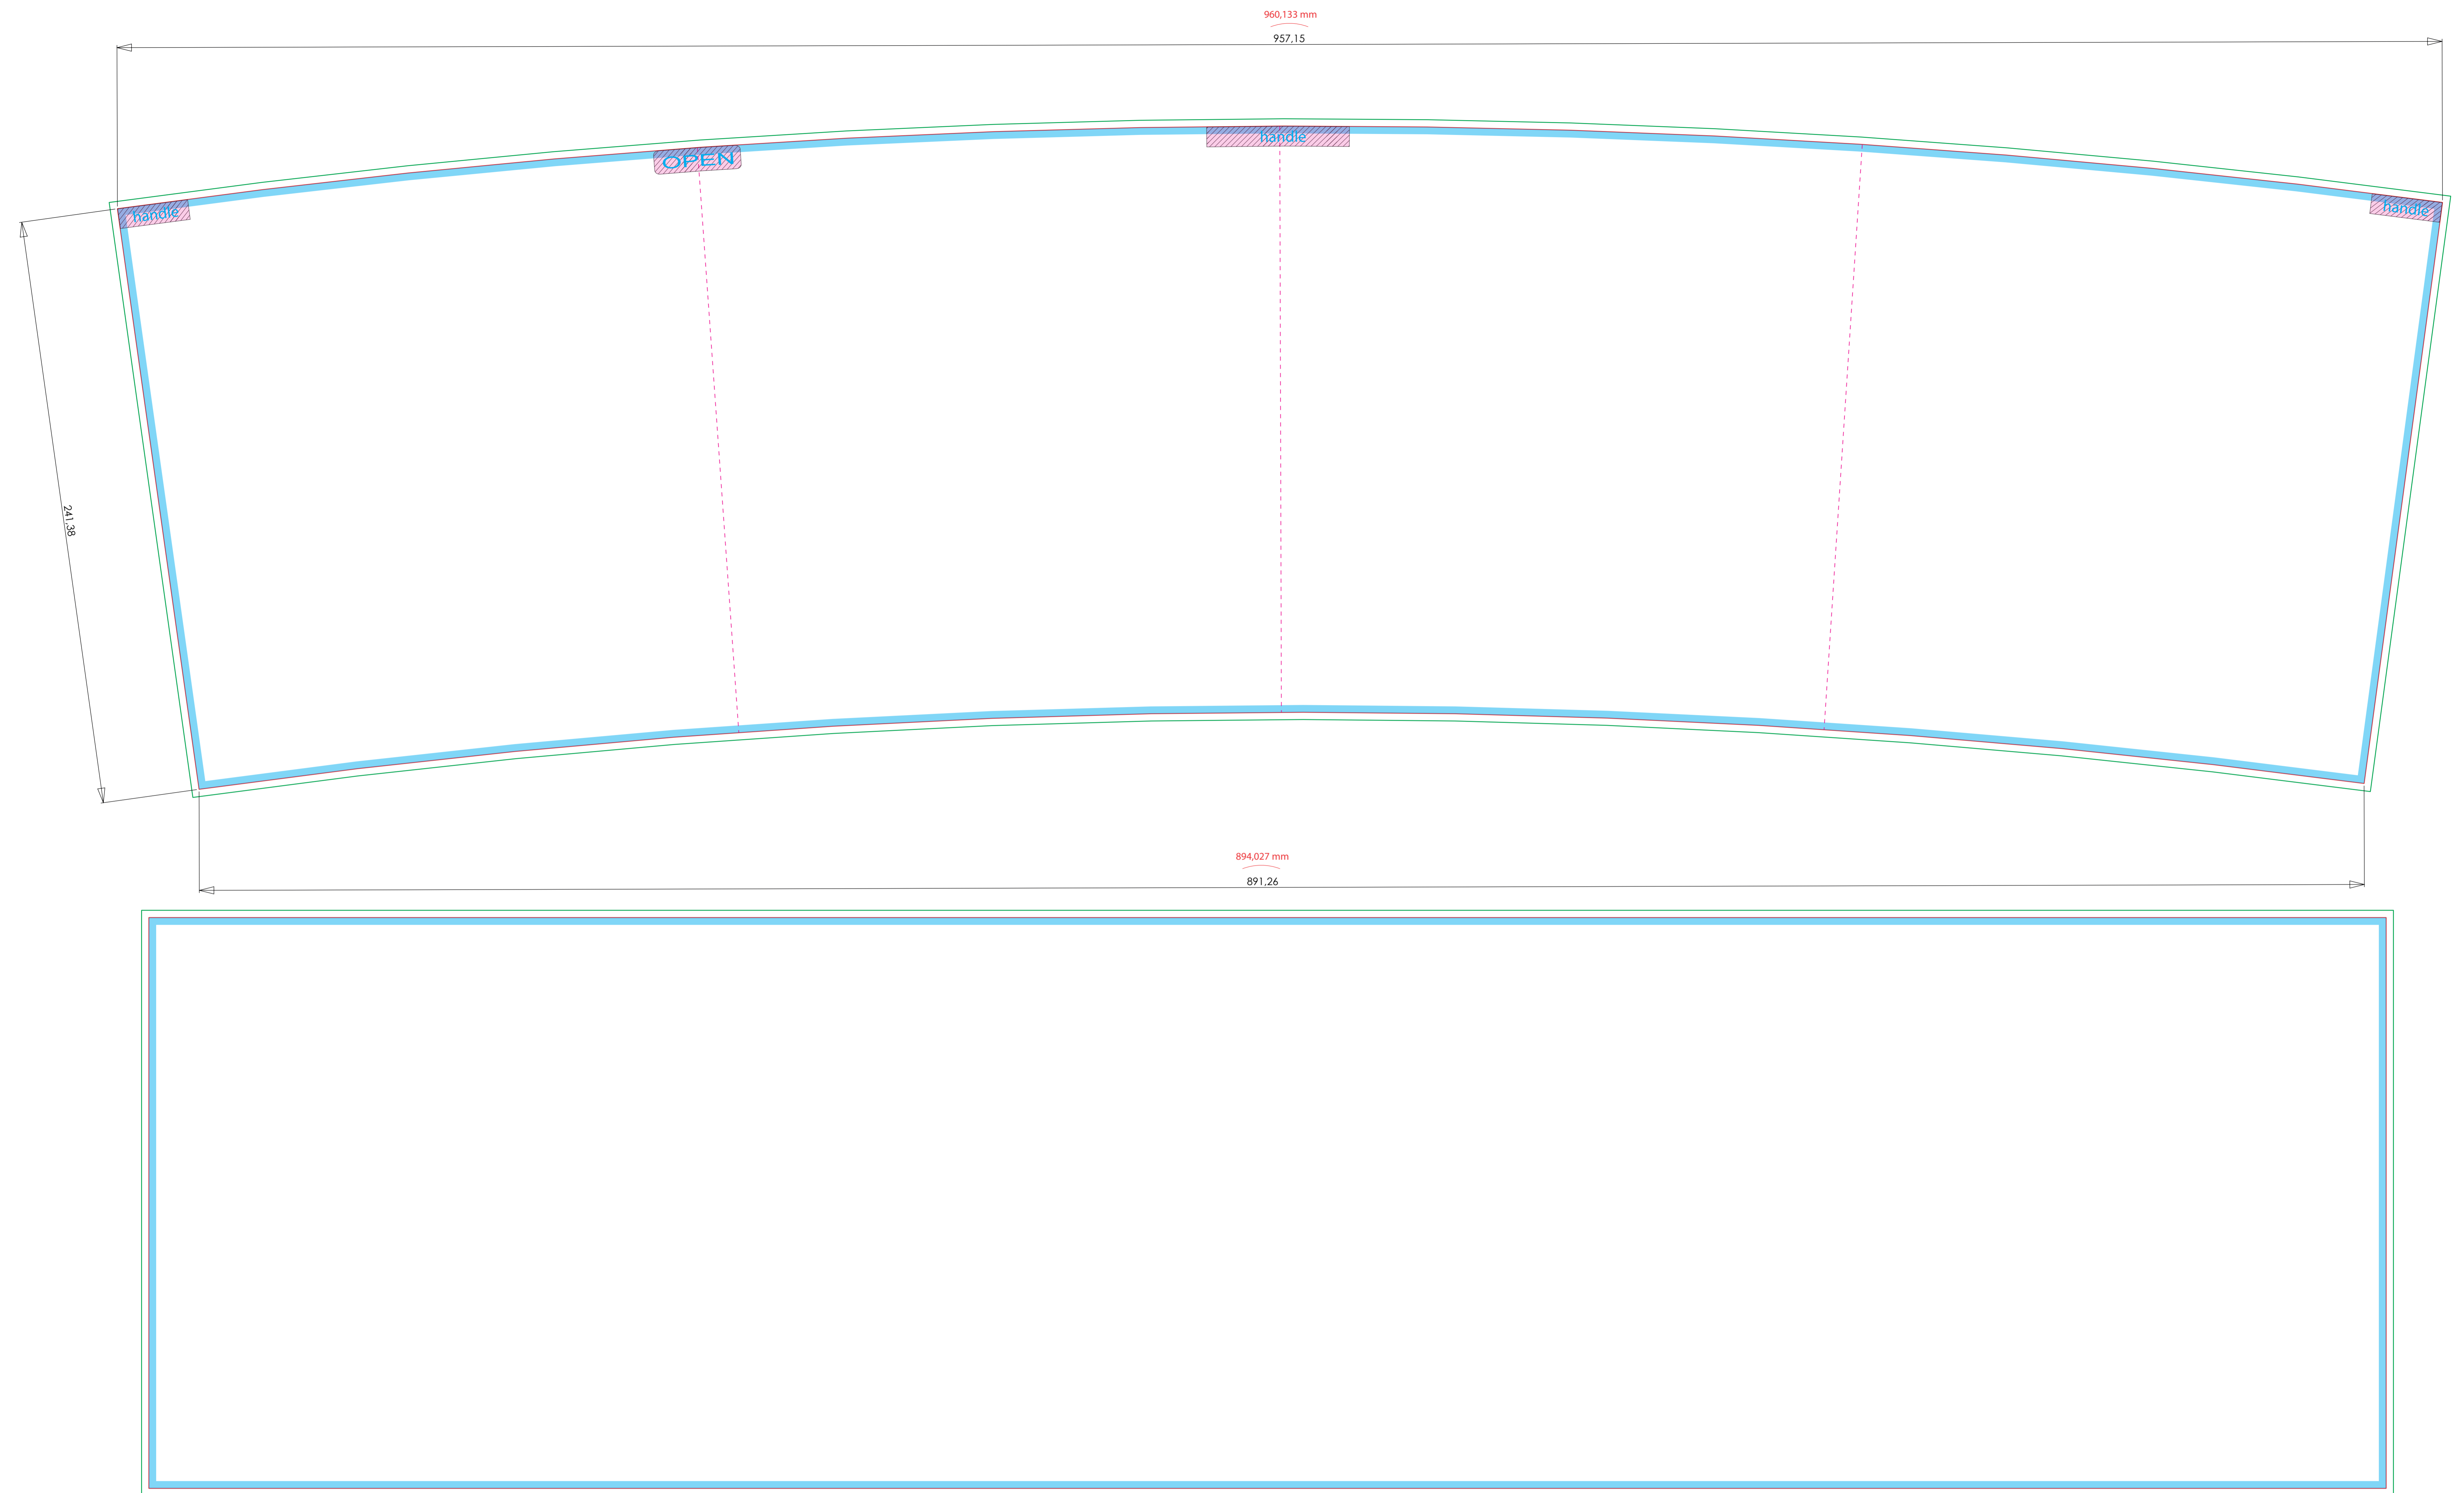

WYRYS PLAST SERVICE PACK - WIADRO W17ALDL-FORMA 335 v1-WYKROJNIK 2189-IML

- Wykrojnik - linia cięcia.
- Bezpieczna strefa. Wszystkie teksty i elementy graficzne takie jak logo, kody kreskowe, teksty powinny być odsunięte minimum o 3 mm od krawędzi cięcia.
- Spad - grafika wyciągnięta o 3 mm poza wykrojnik, na ścięcie.